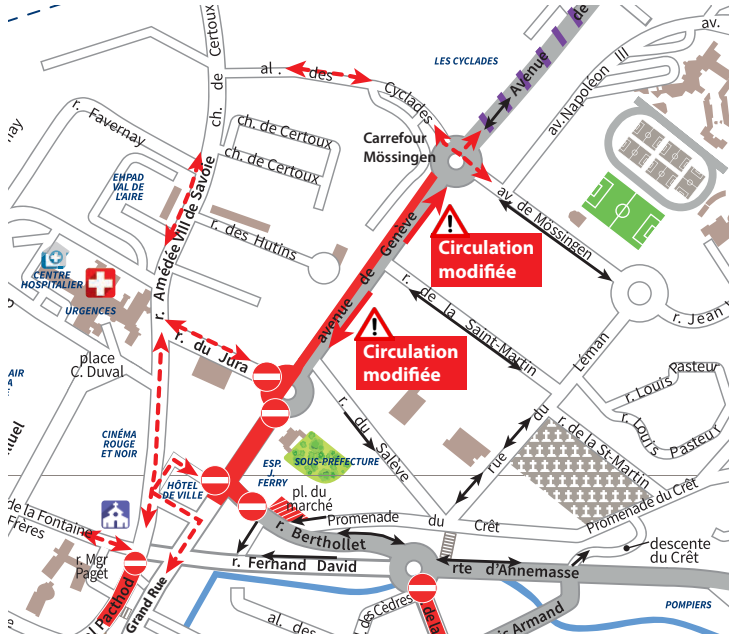

### 3 PREMIÈRES SEMAINES D'AÔÛT

Depuis début juin, des travaux ont lieu sur l'Avenue de Genève / Rue Berthollet dans le cadre de l'opération du Tramway du Genevois. Compte tenu de l'emprise des travaux, **l'accès à la Rue du Jura par l'Avenue de Genève sera fermé pendant les 3 premières semaines d'août.**

#### Conditions de circulation

##### Circulation véhicules :

- Accès Rue du Jura fermé depuis l'Avenue de Genève
- Déviation par la Rue Amédée VIII de Savoie uniquement

**CIRCULATION MODIFIÉE**

- Sens de circulation modifié entre les ronds-points de de la Panière et Mössingen

**Piétons :** accès maintenu durant tout le chantier

**Conscients des désagréments liés à la déviation nécessaire pour mener les travaux et préserver la sécurité de tous, nous vous remercions de votre compréhension.**