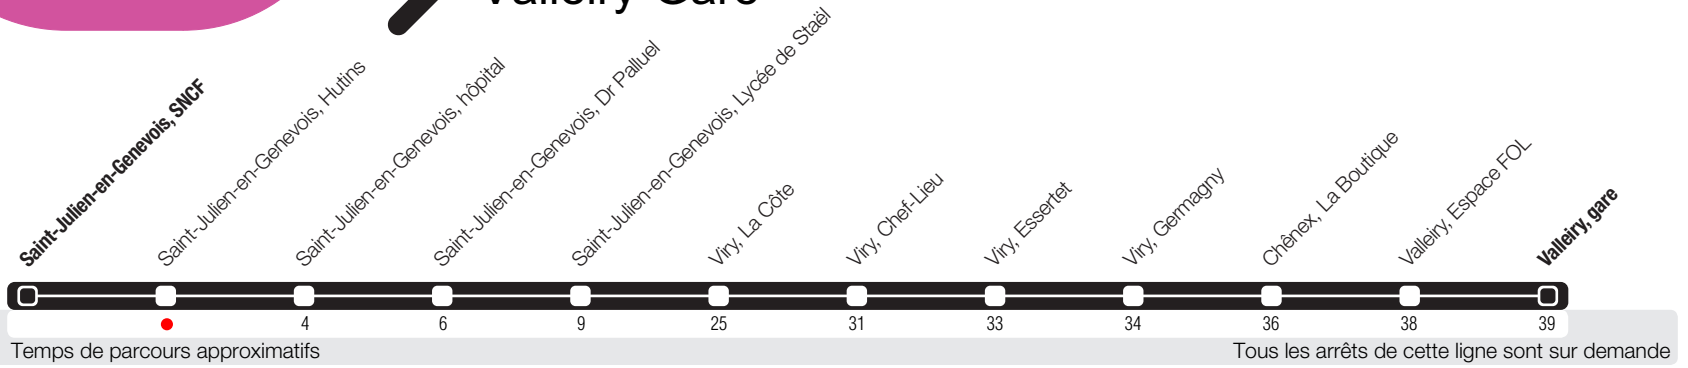

Saint-Julien-en-Genevois, SNCF

Zone 230

Suivez l'état du réseau en direct, avec l'app tpg

Valleiry-Gare

Horaire valable du 05.06.2023 au 09.12.2023

Horaire Normal et Vacances

	Lundi-Vendredi	Samedi	Dimanche	Lundi-Vendredi
04				
05	03			
06	03			
07	13 48	36		
08	23 58	36		
09	38	35		
10	48	42		
11	58	44		
12		45		
13	08	47		
14	18	50		
15	28	51		
16	03 38	54		
17	13 48	56		
18	23 58	56		
19				
20	02			
21				
22				
23				
00				
01				
02				
03				

Saint-Julien-en-Genevois, Hutins

Zone 230

Suivez l'état du réseau en direct, avec l'app tpg

Valleiry-Gare

Horaire valable du 05.06.2023 au 09.12.2023

Horaire Normal et Vacances

	Lundi-Vendredi	Samedi	Dimanche	Lundi-Vendredi
04				
05	07			
06	07			
07	18 53	40		
08	28	40		
09	03 43	39		
10	53	46		
11		48		
12	03	49		
13	12	51		
14	22	54		
15	32	55		
16	08 43	58		
17	18 53			
18	28	00		
19	03	00		
20	06			
21				
22				
23				
00				
01				
02				
03				

Saint-Julien-en-Genevois, hôpital

Zone 230

Suivez l'état du réseau en direct, avec l'app tpg

Valleiry-Gare

Horaire valable du 05.06.2023 au 09.12.2023

Horaire Normal et Vacances

	Lundi-Vendredi	Samedi	Dimanche	Lundi-Vendredi
04				
05	10			
06	10			
07	22 57	43		
08	32	43		
09	07 47	42		
10	57	49		
11		51		
12	07	52		
13	15	54		
14	25	57		
15	35	58		
16	12 47			
17	22 57	01		
18	32	03		
19	07	03		
20	09			
21				
22				
23				
00				
01				
02				
03				

Saint-Julien, Docteur Palluel

Zone 230

Suivez l'état du réseau en direct, avec l'app tpg

→ Valleiry-Gare

Temps de parcours approximatifs

Tous les arrêts de cette ligne sont sur demande

Horaire valable du 05.06.2023 au 09.12.2023