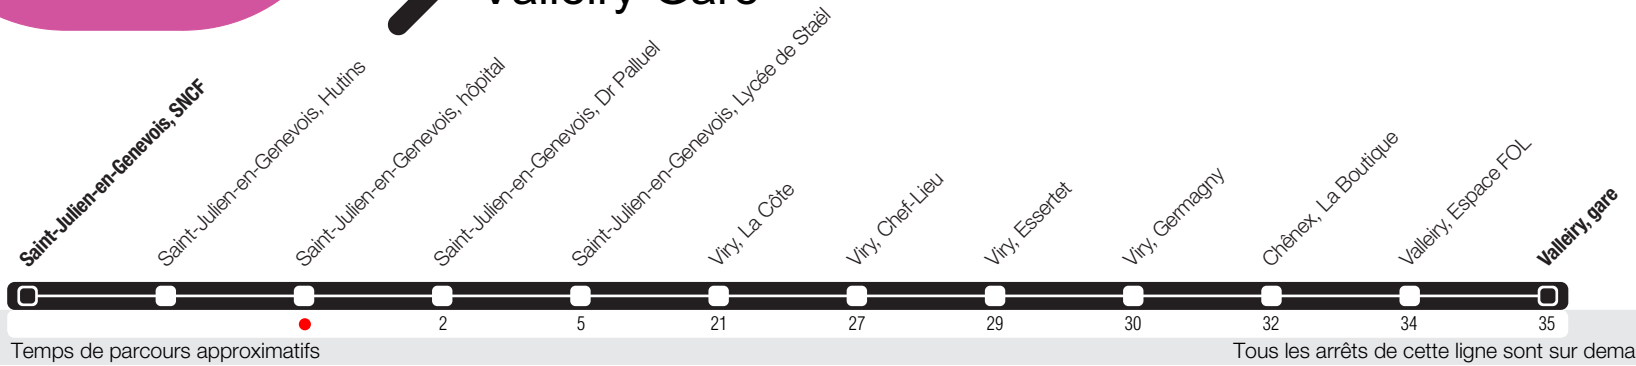

Saint-Julien-en-Genevois, Hutins

Zone 230

Suivez l'état du réseau en direct, avec l'app tpg

Valleiry-Gare

Horaire valable du 05.06.2023 au 09.12.2023

Horaire Normal et Vacances

	Lundi-Vendredi	Samedi	Dimanche	Lundi-Vendredi
04				
05	07			
06	07			
07	18 53	40		
08	28	40		
09	03 43	39		
10	53	46		
11		48		
12	03	49		
13	12	51		
14	22	54		
15	32	55		
16	08 43	58		
17	18 53			
18	28	00		
19	03	00		
20	06			
21				
22				
23				
00				
01				
02				
03				

Saint-Julien-en-Genevois, hôpital

Zone 230

Suivez l'état du réseau en direct, avec l'app tpg

Valleiry-Gare

Horaire valable du 05.06.2023 au 09.12.2023

Horaire Normal et Vacances

	Lundi-Vendredi	Samedi	Dimanche	Lundi-Vendredi
04				
05	10			
06	10			
07	22 57	43		
08	32	43		
09	07 47	42		
10	57	49		
11		51		
12	07	52		
13	15	54		
14	25	57		
15	35	58		
16	12 47			
17	22 57	01		
18	32	03		
19	07	03		
20	09			
21				
22				
23				
00				
01				
02				
03				

Saint-Julien, Docteur Palluel

Zone 230

Suivez l'état du réseau en direct, avec l'app tpg

→ Valleiry-Gare

Temps de parcours approximatifs

Tous les arrêts de cette ligne sont sur demande

Horaire valable du 05.06.2023 au 09.12.2023