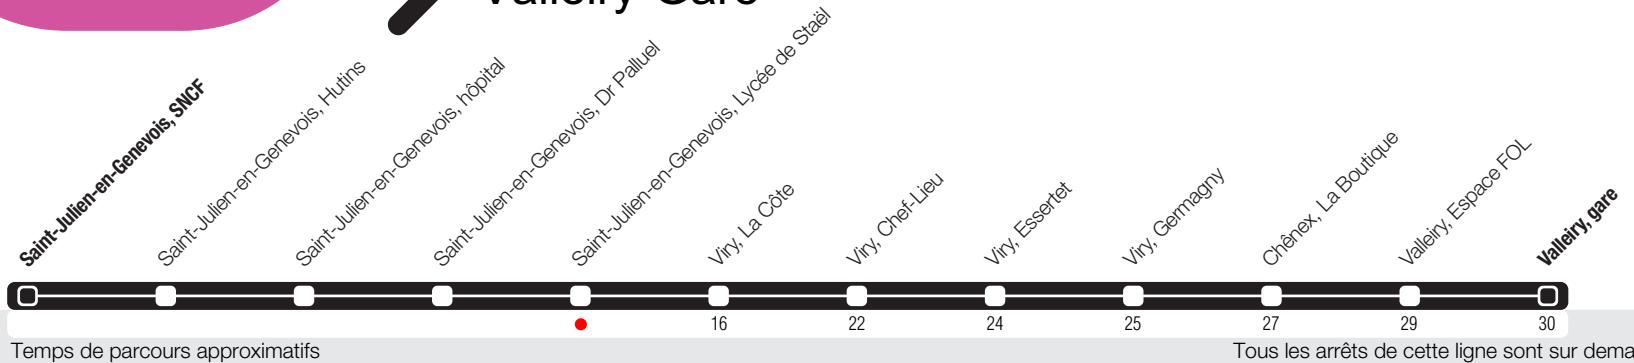

Saint-Julien, Lycée de Staël

Zone 230

Suivez l'état du réseau en direct, avec l'app tpg

Valleiry-Gare

Horaire valable du 05.06.2023 au 09.12.2023

Horaire Normal et Vacances

	Lundi-Vendredi	Samedi	Dimanche	Lundi-Vendredi
04				
05	15			
06	15			
07	28	48		
08	03 38	48		
09	13 53	47		
10		54		
11	03	56		
12	13	57		
13	20	59		
14	30			
15	40	02		
16	18 53	03		
17	28	06		
18	03 38	08		
19	13	08		
20	14			
21				
22				
23				
00				
01				
02				
03				

Viry, La Côte

Zone 230

Suivez l'état du réseau en direct, avec l'app tpg

tpg

tpg.ch

Valleiry-Gare

Temps de parcours approximatifs

Tous les arrêts de cette ligne sont sur demande