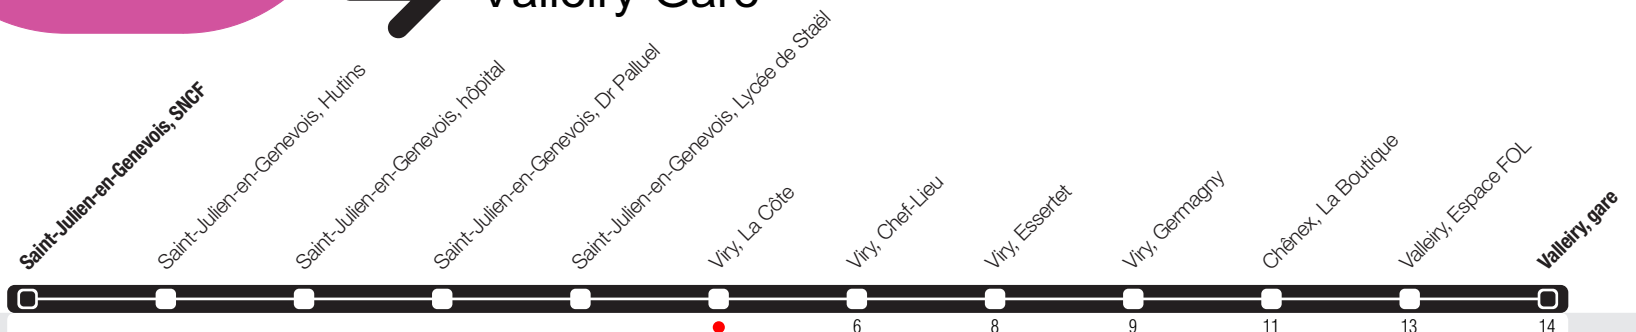

Saint-Julien, Lycée de Staël

Zone 230

Suivez l'état du réseau en direct, avec l'app tpg

Valleiry-Gare

Horaire valable du 05.06.2023 au 09.12.2023

Horaire Normal et Vacances

	Lundi-Vendredi	Samedi	Dimanche	Lundi-Vendredi
04				
05	15			
06	15			
07	28	48		
08	03 38	48		
09	13 53	47		
10		54		
11	03	56		
12	13	57		
13	20	59		
14	30			
15	40	02		
16	18 53	03		
17	28	06		
18	03 38	08		
19	13	08		
20	14			
21				
22				
23				
00				
01				
02				
03				

Viry, La Côte

Zone 230

Suivez l'état du réseau en direct, avec l'app tpg

tpg

tpg.ch

Valleiry-Gare

Temps de parcours approximatifs

Tous les arrêts de cette ligne sont sur demande

Horaire valable du 05.06.2023 au 09.12.2023

Horaire Normal et Vacances

	Lundi-Vendredi	Samedi	Dimanche	Lundi-Vendredi
04				
05	28			
06	28			
07	42			
08	17 52	01		
09	27	01		
10	07	00		
11	17	07		
12	26	09		
13	33	10		
14	43	12		
15	53	15		
16	33	16		
17	08 43	19		
18	18 53	21		
19	26	21		
20	27			
21				
22				
23				
00				
01				
02				
03				

Viry, Chef-Lieu

Zone 230

Suivez l'état du réseau en direct, avec l'app tpg

Valleiry-Gare

Temps de parcours approximatifs

Tous les arrêts de cette ligne sont sur demande

Horaire valable du 05.06.2023 au 09.12.2023