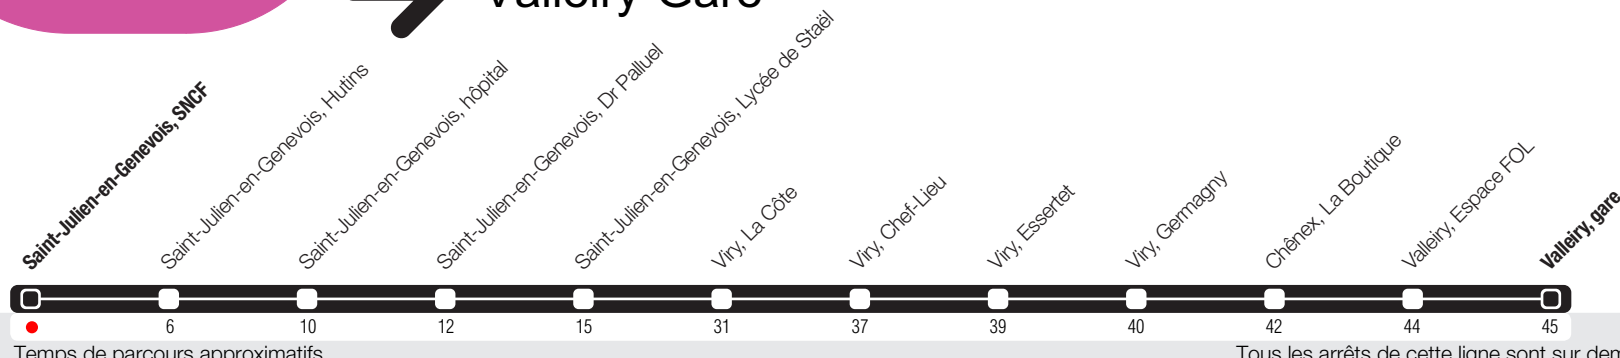

Saint-Julien-en-Genevois, SNCF

Zone 230

Suivez l'état du réseau en direct, avec l'app tpg

Valleiry-Gare

Horaire valable du 05.06.2023 au 09.12.2023

Horaire Normal et Vacances

	Lundi-Vendredi	Samedi	Dimanche	Lundi-Vendredi
04				
05	03			
06	03			
07	13 48	36		
08	23 58	36		
09	38	35		
10	48	42		
11	58	44		
12		45		
13	08	47		
14	18	50		
15	28	51		
16	03 38	54		
17	13 48	56		
18	23 58	56		
19				
20	02			
21				
22				
23				
00				
01				
02				
03				

Saint-Julien-en-Genevois, Hutins

Zone 230

Suivez l'état du réseau en direct, avec l'app tpg

Valleiry-Gare

Horaire valable du 05.06.2023 au 09.12.2023

Horaire Normal et Vacances

	Lundi-Vendredi	Samedi	Dimanche	Lundi-Vendredi
04				
05	07			
06	07			
07	18 53	40		
08	28	40		
09	03 43	39		
10	53	46		
11		48		
12	03	49		
13	12	51		
14	22	54		
15	32	55		
16	08 43	58		
17	18 53			
18	28	00		
19	03	00		
20	06			
21				
22				
23				
00				
01				
02				
03				

Saint-Julien-en-Genevois, hôpital

Zone 230

Suivez l'état du réseau en direct, avec l'app tpg

Valleiry-Gare

Horaire valable du 05.06.2023 au 09.12.2023

Horaire Normal et Vacances

	Lundi-Vendredi	Samedi	Dimanche	Lundi-Vendredi
04				
05	10			
06	10			
07	22 57	43		
08	32	43		
09	07 47	42		
10	57	49		
11		51		
12	07	52		
13	15	54		
14	25	57		
15	35	58		
16	12 47			
17	22 57	01		
18	32	03		
19	07	03		
20	09			
21				
22				
23				
00				
01				
02				
03				